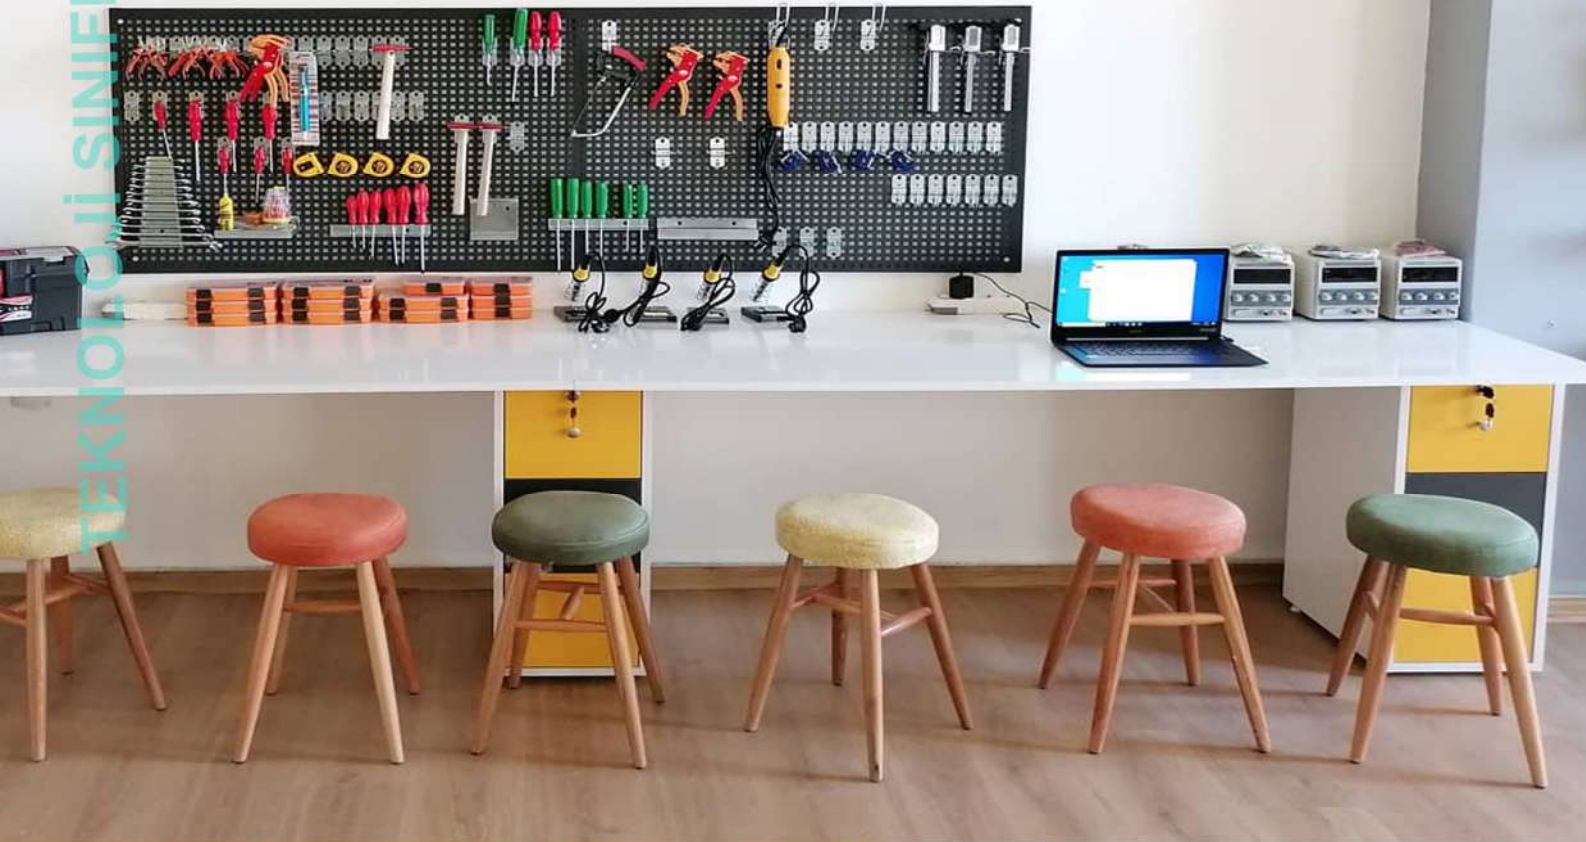

**SL 5010 ÖĞRENCİ RESİM MASASI**  
Suntalam Resim Sırası *Raflı & Eğim Ayarlı*  
Student Drawing Table with water jug

**SL 5007 MONOBLOK SANDALYE**  
Plastik Bingolu Yıldız Ayak  
Monoblock Chair

**SL 5011 AHŞAP ÇAM ŞOVALE**  
Wooden Easel