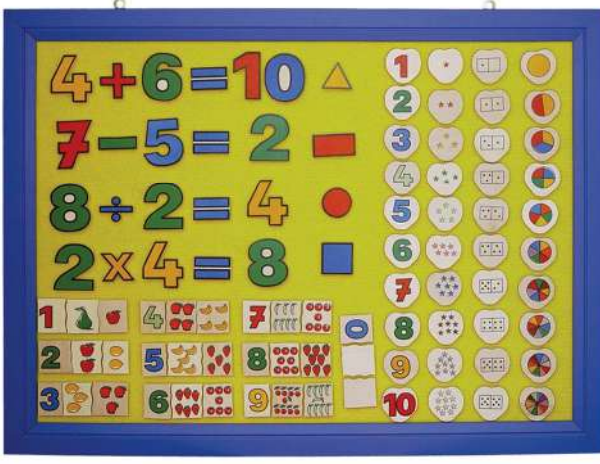

Matematik Öğreniyorum Panosu